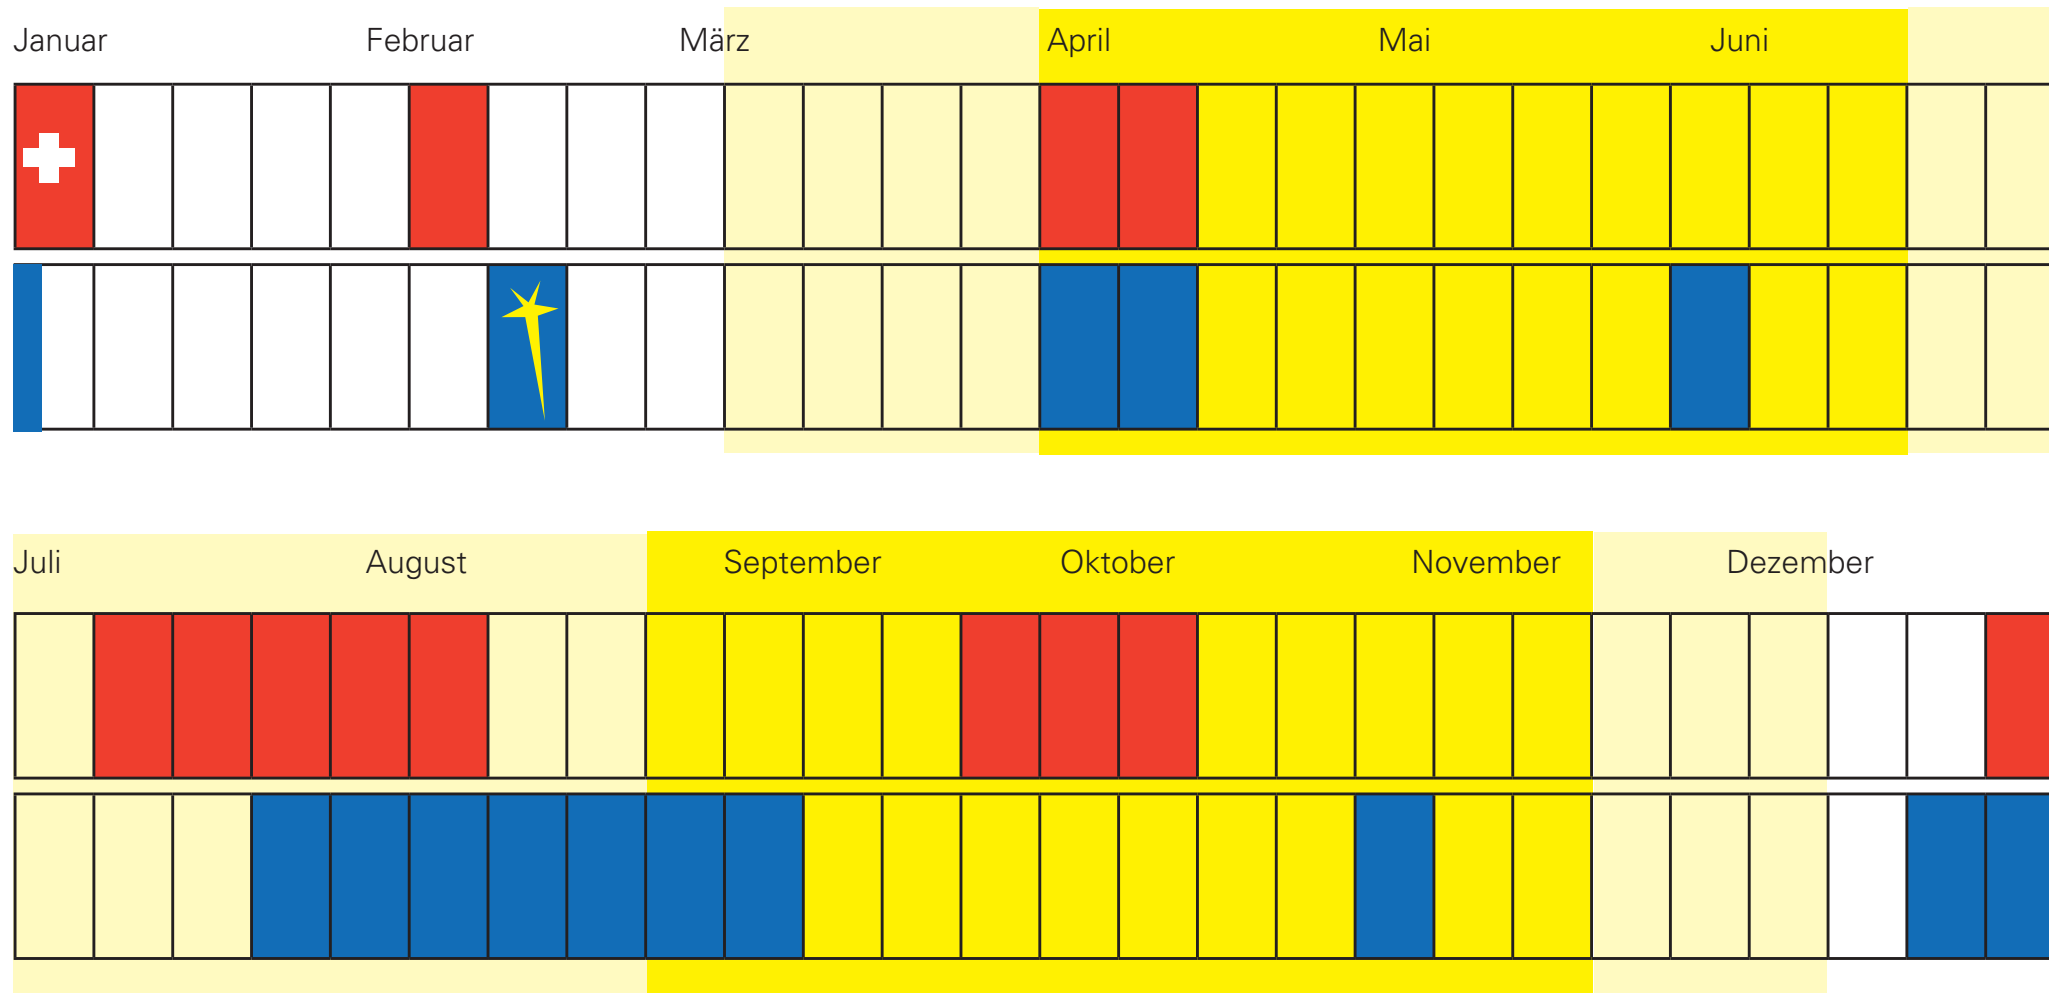

«ZEITLOSER» FERIENPLAN SCHWEIZ – ENGLAND (HALF-TERM-WOCHEN)

Weihnacht/Neujahr gemeinsam

Skiwoche/Half-term im Februar fallen nicht zusammen

Osterferien können zusammenfallen

Ende CH-Sommerferien und Anfang GB-Sommerferien überschneiden sich